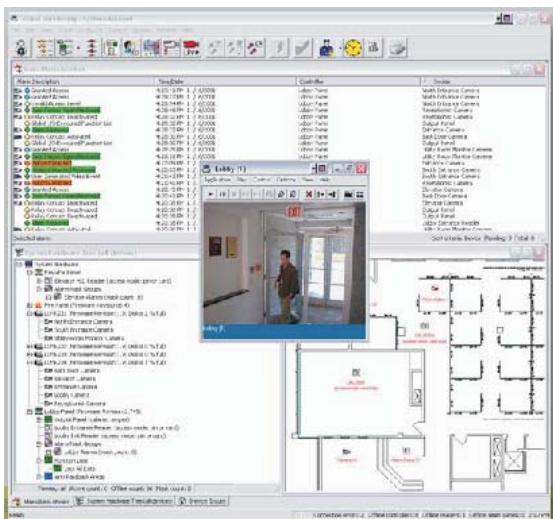

Turvallisuutta ovelta työpöydälle

Lenel-turvallisuusjärjestelmä sisältää kaikki yritysturvallisuuden kannalta teknisesti hallittavissa olevat asiat, kuten integroidun kulunvalvonnan, digitaalisen videotallennuksen, biometriset tunnisteet, älykorttivalmistuksen ja -hallinnan, ID-korttien valmistuksen sekä vierailijoiden ja tietoturvatunnisteiden hallinnan, ja siihen voidaan lisäksi integroida eri valmistajien paloilmoin- ja murtohälytysjärjestelmiä. Järjestelmät saatavana myös erillisinä.

Helppokäyttöisellä käyttöliittymällä turvallisuusjärjestelmää voidaan hallita keskitetysti. Lenelin graafisella käyttöliittymällä päästään etä- ja/tai paikallisvalvomossa helposti katsomaan kameratallennuksia esimerkiksi valitsemalla haluttu tallennuskohde kartalta tai hälytysraportista. Kameratallennus standardi-PC:lle TCP/IP-kameroilla - ei tarvetta erilliselle tallentimelle.