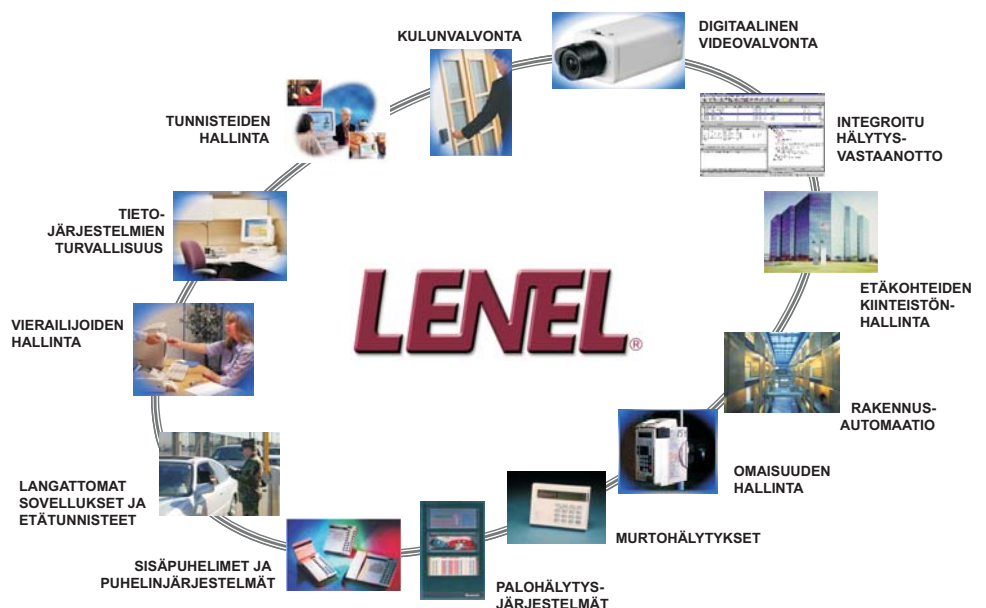

VS.

Integroitu Lenel-järjestelmä:

- + Yksi yhtenäinen järjestelmä, joka on kahdennettavissa
- + Yksi Windows-pohjainen käyttöliittymä
- + Keskitetty tietojen hallinta
- + Kustannustehokas
- + Yksi ylläpitosopimus

Turvallisuutta ovelta työpöydälle

Lenel-turvallisuusjärjestelmä sisältää kaikki yritysturvallisuuden kannalta teknisesti hallittavissa olevat asiat, kuten integroidun kulunvalvonnan, digitaalisen videotallennuksen, biometriset tunnisteet, älykorttivalmistuksen ja -hallinnan, ID-korttien valmistuksen sekä vierailijoiden ja tietoturvatunnisteiden hallinnan, ja siihen voidaan lisäksi integroida eri valmistajien paloilmoin- ja murtohälytysjärjestelmiä. Järjestelmät saatavana myös erillisinä.

LENEL®

- Integroitu turvallisuusratkaisu

- * Lenel-valvontajärjestelmä on maailmanlaajuisesti johtava vaativien turvallisuusympäristöjen AVOIN valvontatapahtumien hallintaympäristö, käyttäjinä yli 11.000 asiakasta 74 eri maassa, mm. U.S. Navy, Cisco Systems, Microsoft Corporation, NASA jne.
- * Järjestelmä sisältää ohjelmistot mm. kulunvalvontaan (myös biometrinen tunnistus), videovalvontaan, hälytysvalvontaan, palo- ja rikosilmoitusten hallintaan, ID-korttikuvaukseen sekä tietoturvan hallintaan.
- * Järjestelmän osat on integroitu saumattomasti toisiinsa, jolloin koko järjestelmää voidaan ohjata yhden helppokäyttöisen käyttöliittymän avulla. Myös selainohjausmahdollisuus.
- * Lenel-ohjelmistojen avoin rakenne mahdollistaa useiden eri kumppanien järjestelmien liittämisen yhteen ja sallii näin markkinoiden parhaiden komponenttien ja oheistuotteiden valinnan. Jo käytössä olevat turvallisuusjärjestelmät voidaan integroida Lenel-ohjelmistoon, ja liitännät eri tietokantoihin eivät tuota avoimen API-rajapinnan vuoksi ongelmia.
- * Lenel-järjestelmät skaalautuvat hyvin sekä yksittäisiin kohteisiin että keskusvalvomoihin jopa maailmanlaajuisen organisaatioiden käyttöön. Alla olevassa kuvassa on esimerkki integroidusta sovelluksesta: