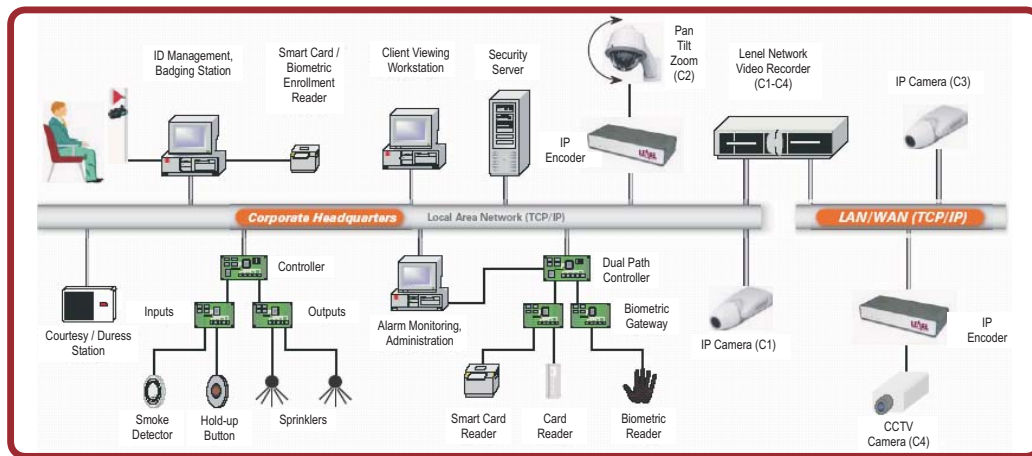

Turvallisuutta ovelta työpöydälle

Lenel-turvallisuusjärjestelmä sisältää kaikki yritysturvallisuuden kannalta teknisesti hallittavissa olevat asiat, kuten integroidun kulunvalvonnan, digitaalisen videotallennuksen, biometriset tunnisteet, älykorttivalmistuksen ja -hallinnan, ID-korttien valmistuksen sekä vierailijoiden ja tietoturvatunnisteiden hallinnan, ja siihen voidaan lisäksi integroida eri valmistajien paloilmoin- ja murtohälytysjärjestelmiä. Järjestelmät saatavana myös erillisinä.

LENEL®

- Integroitu turvallisuusratkaisu

- * Lenel-valvontajärjestelmä on maailmanlaajuisesti johtava vaativien turvallisuusympäristöjen AVOIN valvontatapahtumien hallintaympäristö, käyttäjinä yli 11.000 asiakasta 74 eri maassa, mm. U.S. Navy, Cisco Systems, Microsoft Corporation, NASA jne.
- * Järjestelmä sisältää ohjelmistot mm. kulunvalvontaan (myös biometrinen tunnistus), videovalvontaan, hälytysvalvontaan, palo- ja rikosilmoitusten hallintaan, ID-korttikuvaukseen sekä tietoturvan hallintaan.
- * Järjestelmän osat on integroitu saumattomasti toisiinsa, jolloin koko järjestelmää voidaan ohjata yhden helppokäyttöisen käyttöliittymän avulla. Myös selainohjausmahdollisuus.
- * Lenel-ohjelmistojen avoin rakenne mahdollistaa useiden eri kumppanien järjestelmien liittämisen yhteen ja sallii näin markkinoiden parhaiden komponenttien ja oheistuotteiden valinnan. Jo käytössä olevat turvallisuusjärjestelmät voidaan integroida Lenel-ohjelmistoon, ja liitännät eri tietokantoihin eivät tuota avoimen API-rajapinnan vuoksi ongelmia.
- * Lenel-järjestelmät skaalautuvat hyvin sekä yksittäisiin kohteisiin että keskusvalvomoihin jopa maailmanlaajuisen organisaatioiden käyttöön. Alla olevassa kuvassa on esimerkki integroidusta sovelluksesta: